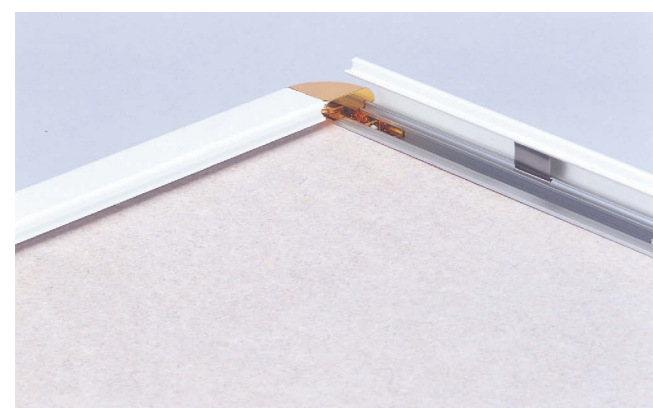

# ポスターパネル

フレーム開閉が簡単で、ポスターやアクリル板を曲げずに出し入れできます。

ステン×クローム 施工例・千早駅

色番	フレーム×コーナーパーツ
B/B	ブラック×ブラック
W/W	ホワイト×ホワイト
ST/C	ステン×クローム
G/G	ゴールド×ゴールド
S/C	シルバー×クローム

\*フレームとコーナーパーツは、色の組み合わせを  
変えることが可能です

ホワイト×ゴールド

### 仕様

- ・フレーム/アルミ押し出し成型
- ・コーナーパーツ/ABS樹脂
- ・カバー/透明アクリル板 1.5mm厚
- ・背板/MDFボード化粧板
- ・金具/吊り下げ金具4ヶ所

シルバー×クローム

ゴールド×ゴールド

サイズ	フレーム WxHxD (mm)	重量 (kg)
B1	778x1080	4.6
B2	565x 778	2.7
B3	414x 565	1.6
A1	644x 891	3.4
A2	470x 644	2.0
A3	347x 470	1.2